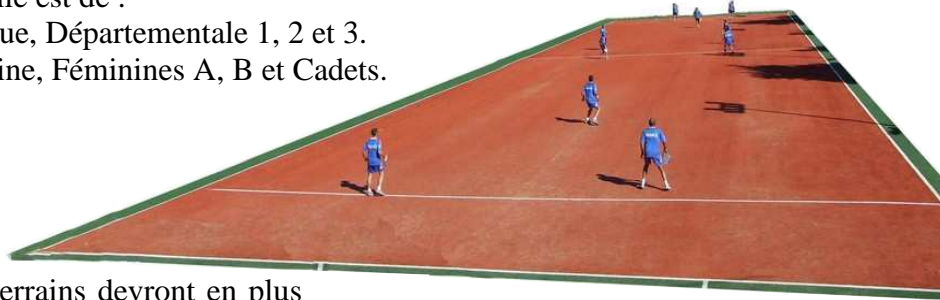

Le terrain

L'aire de jeu est de forme rectangulaire délimitée par des lignes de couleur blanche ou jaune de 5 à 10 cm d'épaisseur. La surface peut être en goudron, en ciment, en synthétique ou en terre battue.

Les dimensions de l'aire de jeu varient en fonction de la catégorie. La largeur du terrain doit être comprise entre 18 et 20 mètres pour toutes les catégories hormis les poussins pour lesquels la largeur est réduite à 16 mètres.

En ce qui concerne la longueur, elle est de :

- 80 mètres en Nationale 1, 2, Ligue, Départementale 1, 2 et 3.
- 70 mètres en Nationale 1 Féminine, Féminines A, B et Cadets.
- 50 mètres en Minimes.
- 40 mètres en Benjamins.
- 34 mètres en Poussins.

Pour être homologués par la commission fédérale, les terrains devront en plus disposer d'une zone de recul d'au minimum 5 m sur le fond et 1.50 m sur la largeur.